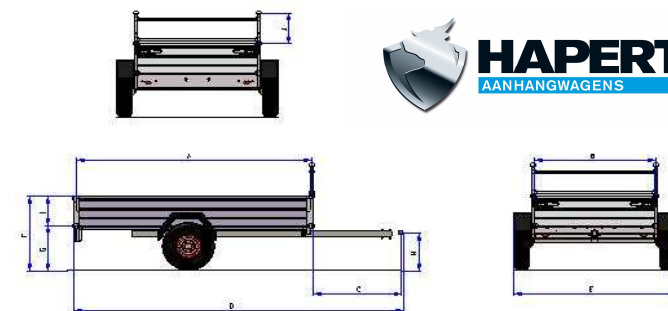

AMIGO SMALL		AMIGO		AMIGO LARGE	
750 kg.	1350 kg.	750 kg.	1350 kg.	750 kg.	1350 kg.
180x114 ongeremd	180x114 geremd	210x114 ongeremd	210x114 geremd	260x134 ongeremd	260x134 geremd

Afmetingen/Gewichten

Totaal maximum massa	750	1350	750	1350	750	1350
Ledig gewicht	136	180	145	192	177	220
Laadvermogen	614	1170	605	1158	573	1130
Baklengte binnenwerks [A]	180	180	210	210	260	260
Bakbreedte binnenwerks [B]	114	114	114	114	134	134
Dissellengte [C]	90	90	90	90	100	100
Totale lengte [D]	277	277	307	307	368	368
Totale breedte [E]	159	159	159	159	179	179
Totale hoogte [F]	87	89	87	89	87	89
Laadvloerhoogte [G]	52	54	52	54	52	54
Koppelingshoogte [H]	43	44	43	44	43	44
Zijwandhoogte [I]	35	35	35	35	35	35
Voorrekhoogte [J]	38	38	38	38	38	38
Bandenmaat	155R13	165R13C	155R13	165R13C	155R13	165R13C

AMIGO COVER

180X114 ledig gewicht	+	54
210X114 ledig gewicht	+	58
260X134 ledig gewicht	+	75
Dekselhoogte (incl. reling)		30
Rand/reling hoogte		10
Nuttige hoogte binnenwerks		52
Totale hoogte Amigo incl. deksel		117

Afmetingen in cm, gewichten in kg.

Afmetingen en gewichten kunnen afwijken, constructie wijzigingen voorbehouden.

Uitgave: 2016