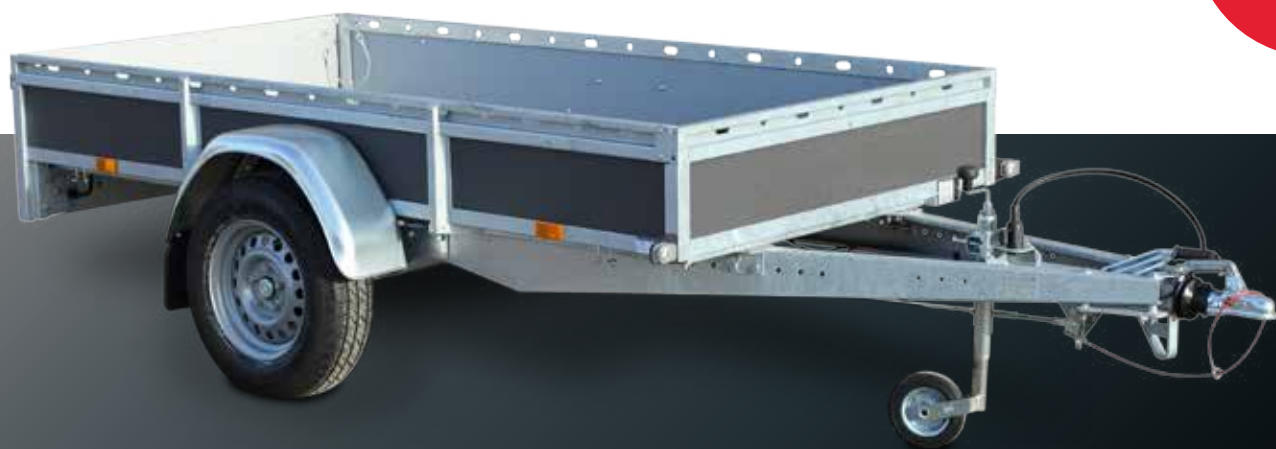

IEDEREEN VERDIENT EEN PRO!

AMIGO PRO by Hapert

AMIGOPRO

by HAPERT

De AMIGO PRO serie is speciaal ontwikkeld voor de semiprofessionele en professionele gebruiker. De kritische ondernemer die zeker wil zijn van dagelijkse bruikbaarheid en kwaliteit, tegen een betaalbare prijs. Maar ook de particuliere gebruiker die verzekerd wil zijn voor topkwaliteit zal voor de AMIGO PRO kiezen.

De modellen van AMIGO PRO zijn na een intensief onderzoeks- en engineerings-programma ontwikkeld door premium merk HAPERT Aanhangwagens. Dat betekent dat elke aanhangwagen van AMIGO PRO vanuit een pure kwaliteitsambitie is ontwikkeld, maar met een doordachte productiemethode betaalbaar en toegankelijk is gehouden. In deze folder vindt u informatie over de compacte collectie van AMIGO PRO. Als u vragen heeft, kunt u natuurlijk altijd terecht bij uw HAPERT dealer in de buurt, mailen naar info@amigopro.eu of een kijkje nemen op AMIGOPRO.EU

ALLE PRO'S OP EEN RIJ

	GESCHROEFDE PIJPDISSEL	GESCHROEFDE V-DISSEL 124 cm lengte
GEREMDE UITVOERING 1350 kg. bruto laadvermogen	✓	✓
ONGEREMDE UITVOERING 750 kg. bruto laadvermogen	✓	✓

vanaf
995,00

Wat biedt een AMIGO PRO u?

- Inwendige afmeting: (LxB) 2620 x 1330 mm
- Volbad verzinkt aanhangwagenchassis
- Multiplex voor en zijwanden
- Laag eigen gewicht
- Combi Protect Rail
- Aluminium achterbord voorzien van de geïntegreerde robuuste, trek-schuif-vergrendeling, bekend van Hapert
- Door TÜV gecertificeerd Hapert-ladingvastzetsysteem bestaande uit 6 stuks, in de zijrand geïntegreerde bindbeugels, met een capaciteit van 500 daN.